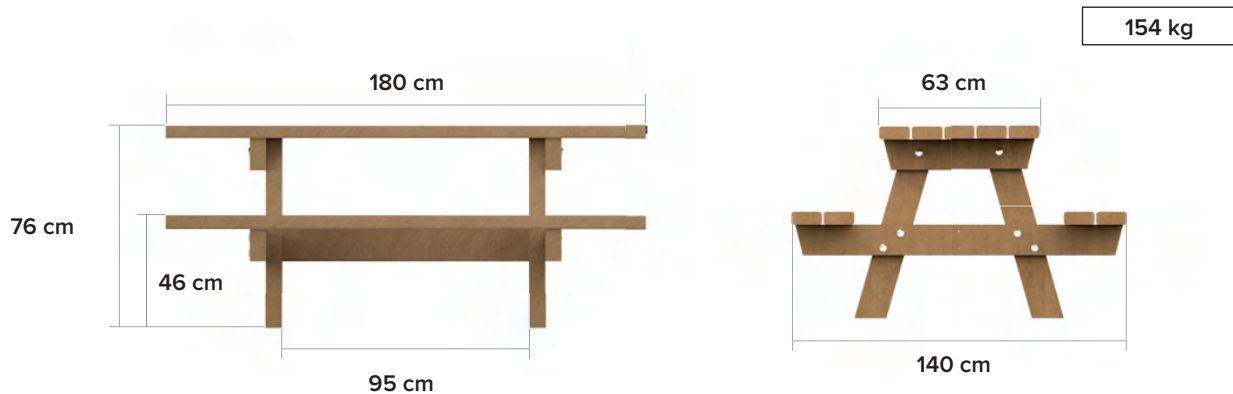

afmetingen

beschikbare kleuren

opties bicolor

Planken

Voeten

grootste voordelen

2 | OSLO - PIC NIC TABLE - PICKNICKTAFEL - TABLE PIQUE-NIQUE - PICKNICKTISCH

GOVA street
PLAST

verankering

versteviging

mooi in combinatie met

Oslo XL
Extra lang (tafelblad)

Oslo Junior
Voor kinderen

Oslo Mensa
'Gesloten' tafelblad

Oslo Campus
Extra breed (tafelblad)

3 | OSLO - PIC NIC TABLE - PICKNICKTAFEL - TABLE PIQUE-NIQUE - PICKNICKTISCH