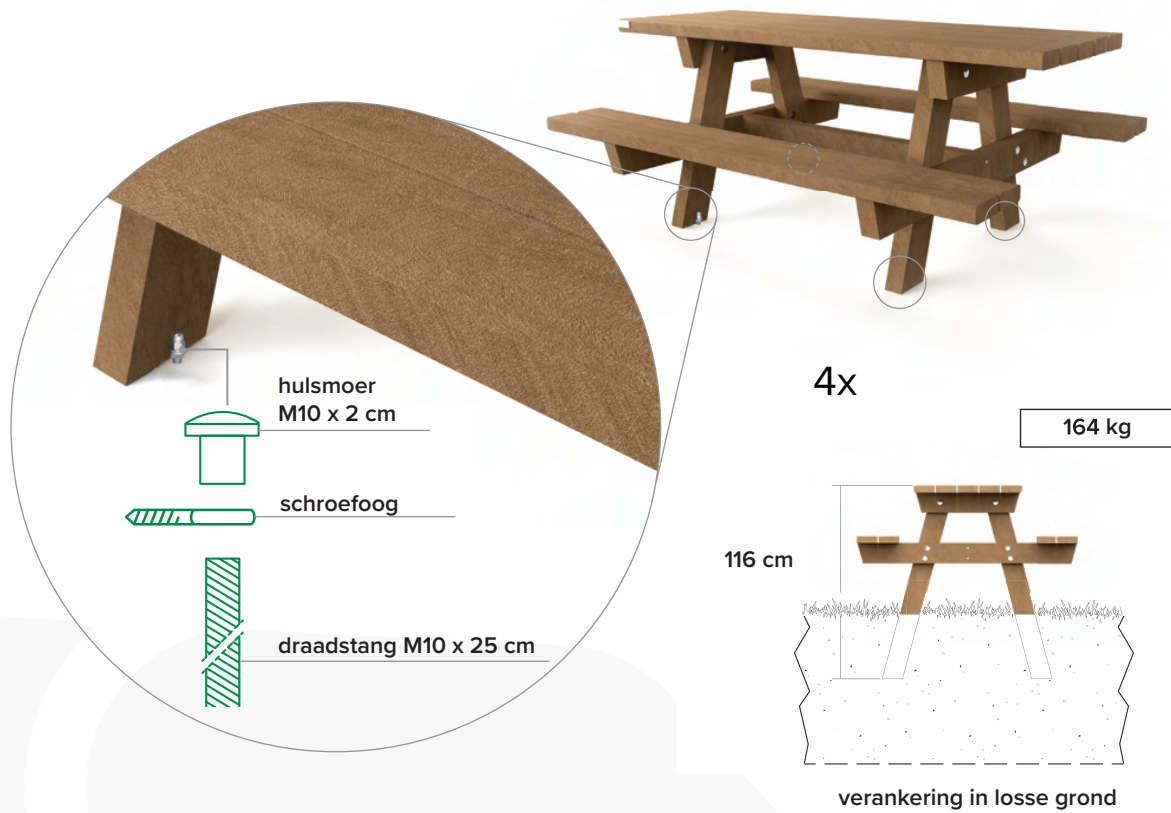

afmetingen

beschikbare kleuren

opties bicolor

Planken

Voeten

grootste voordelen

2 | OSLO - PIC NIC TABLE - PICKNICKTAFEL - TABLE PIQUE-NIQUE - PICKNICKTISCH

GOVA street
PLAST

verankering

versteviging

mooi in combinatie met

Oslo XL
Extra lang (tafelblad)

Oslo Junior
Voor kinderen

Oslo Mensa
'Gesloten' tafelblad

Oslo Campus
Extra breed (tafelblad)

3 | OSLO - PIC NIC TABLE - PICKNICKTAFEL - TABLE PIQUE-NIQUE - PICKNICKTISCH