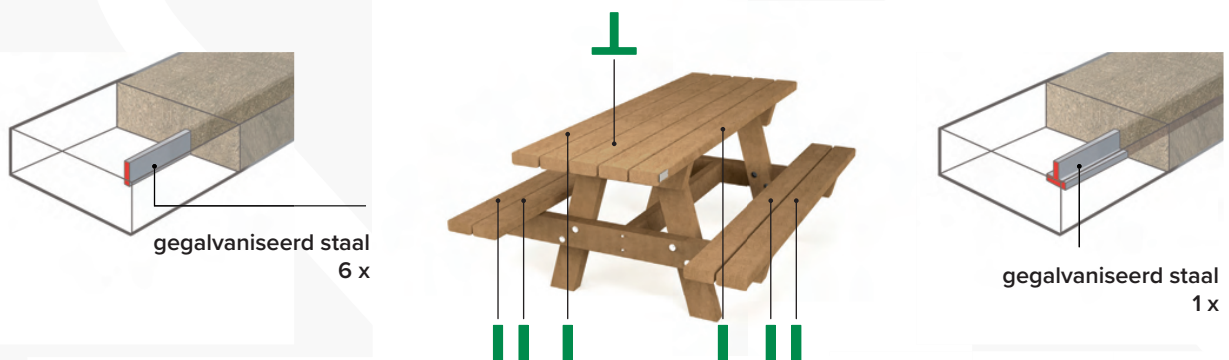

afmetingen

beschikbare kleuren

opties bicolor

Planken

Voeten

grootste voordelen

2 | OSLO - PIC NIC TABLE - PICKNICKTAFEL - TABLE PIQUE-NIQUE - PICKNICKTISCH

GOVA street
PLAST

verankering

versteviging

mooi in combinatie met

Oslo XL
Extra lang (tafelblad)

Oslo Junior
Voor kinderen

Oslo Mensa
'Gesloten' tafelblad

Oslo Campus
Extra breed (tafelblad)

3 | OSLO - PIC NIC TABLE - PICKNICKTAFEL - TABLE PIQUE-NIQUE - PICKNICKTISCH